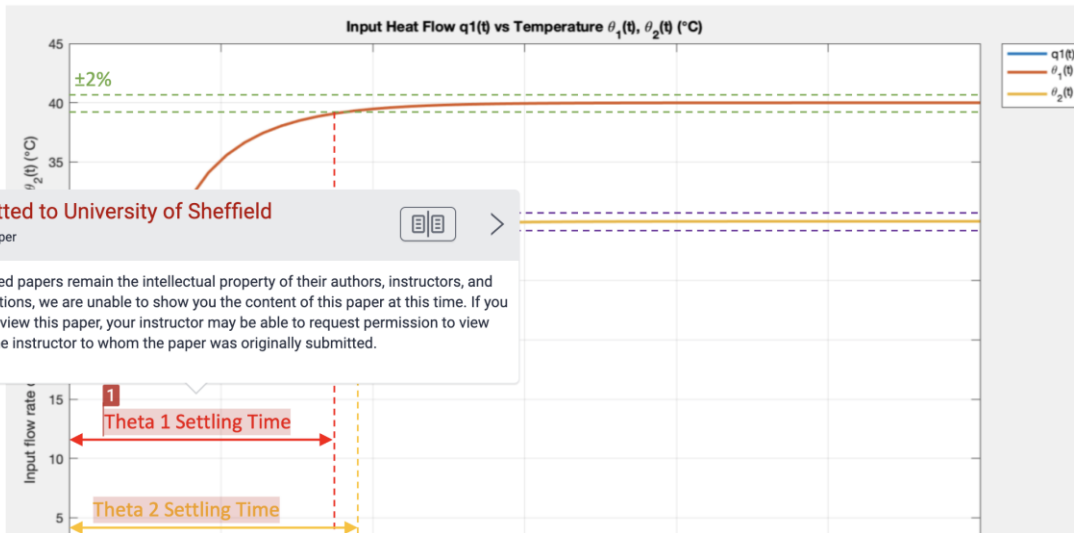

190177636

ACS133

Task 1

< Submitted to University of Sheffield >

Student Paper

Because submitted papers remain the intellectual property of their authors, instructors, and respective institutions, we are unable to show you the content of this paper at this time. If you would still like to view this paper, your instructor may be able to request permission to view the paper from the instructor to whom the paper was originally submitted.

Match Overview

8%

Match 1 of 17

1 Submitted to University...
Student Paper

8% >

Navigation icons: Home, Chat, 8, List, Filter, Download, Info