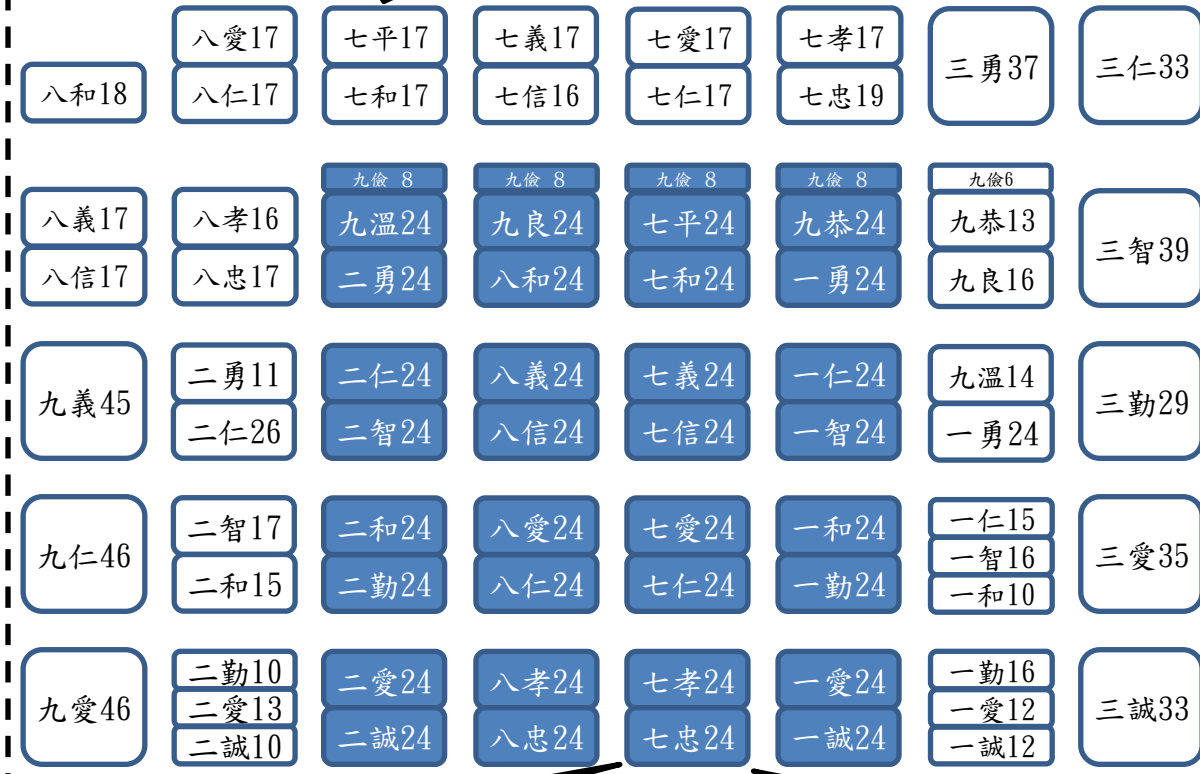

校慶大會晴天版

操場

勤實樓

籃球場

適用階段：
1. 大會開始
2. 聖誕老人

七、八、九直、高一、二人數已扣除班級公差4人，但未扣除校部公差若干。

高三、九外及各班非表演人員，列隊於外側。

表演騎馬舞同學列隊於內側。

司令台

8伍正面，1班3排，共24人。
兩個班，共48人。

虛線內為草皮，外為磚道

秀榮樓

勤實樓

籃 球 場

適用階段：
1. 大會開始
2. 聖誕老人

秀
榮
樓