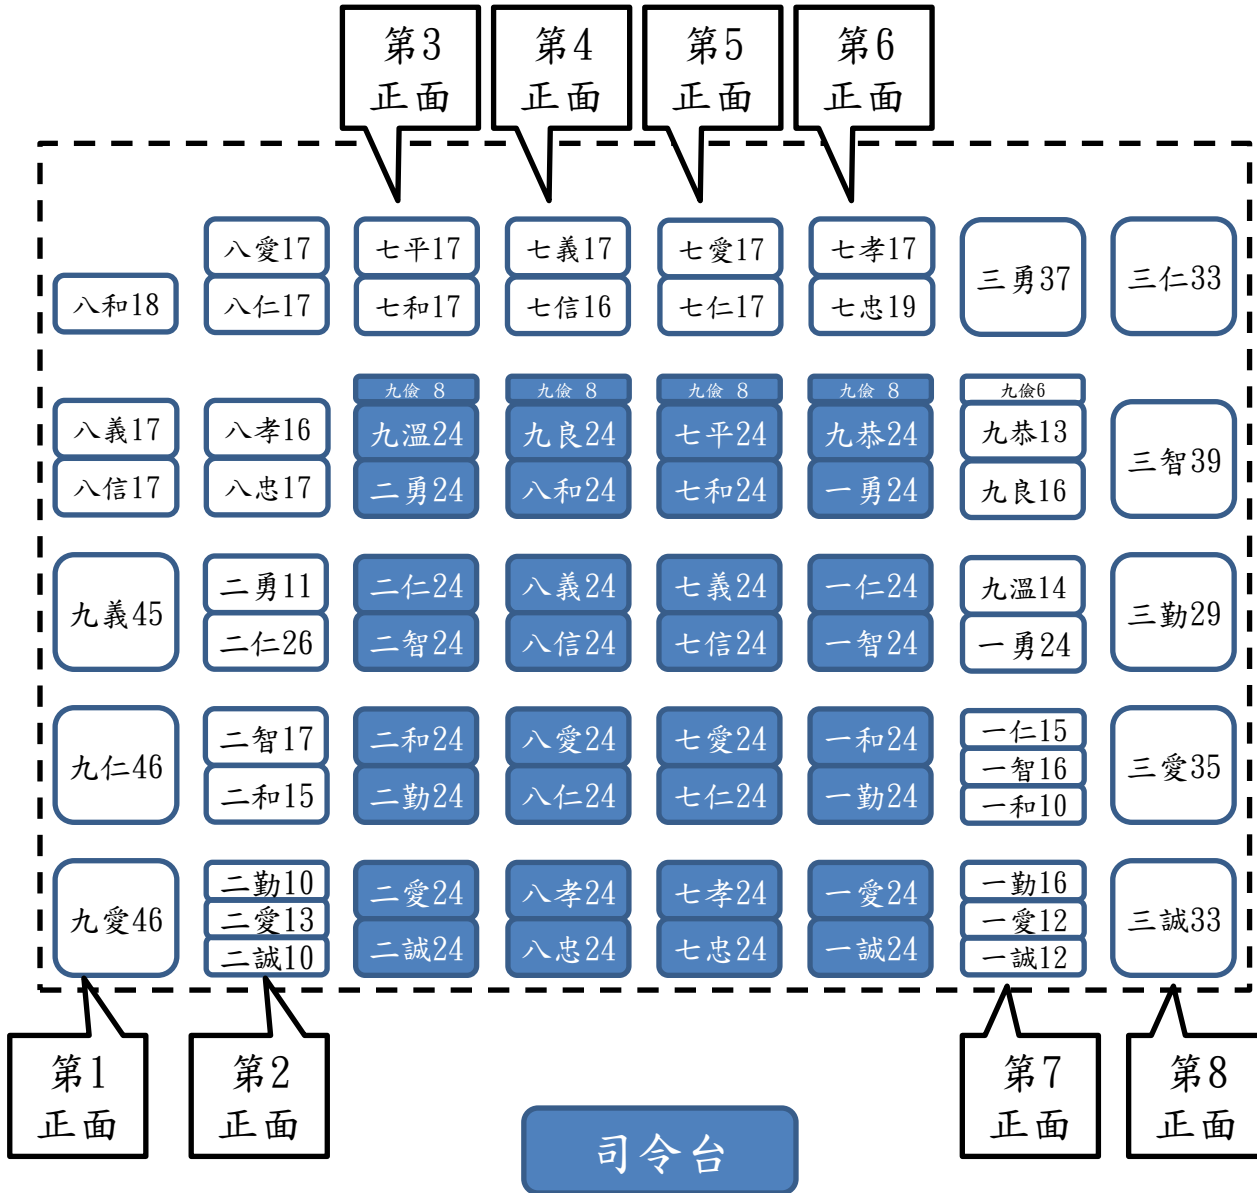

司令台

8伍正面，1班3排，共24人。
兩個班，共48人。

虛線內為草皮，外為磚道

秀榮樓

勤實樓

籃 球 場

適用階段：
1. 大會開始
2. 聖誕老人

秀
榮
樓

勤實樓

籃球場

適用階段：
1. 大會開始
2. 聖誕老人

自動減為
6伍正面

自動減為6伍正面
班級間之間隔取消

請同

表演區

伍動線

秀
榮
樓

司令台

再興中學65週年校慶大會集合位置示意圖 (第2階段)

2

勤實樓

籃球場

適用階段：
中、小學及
幼兒園表演

各班減少為6伍正面

表演區

秀榮樓

8伍正面不變

司令台

8伍正面不變

8伍正面不變

勤實樓

籃球場