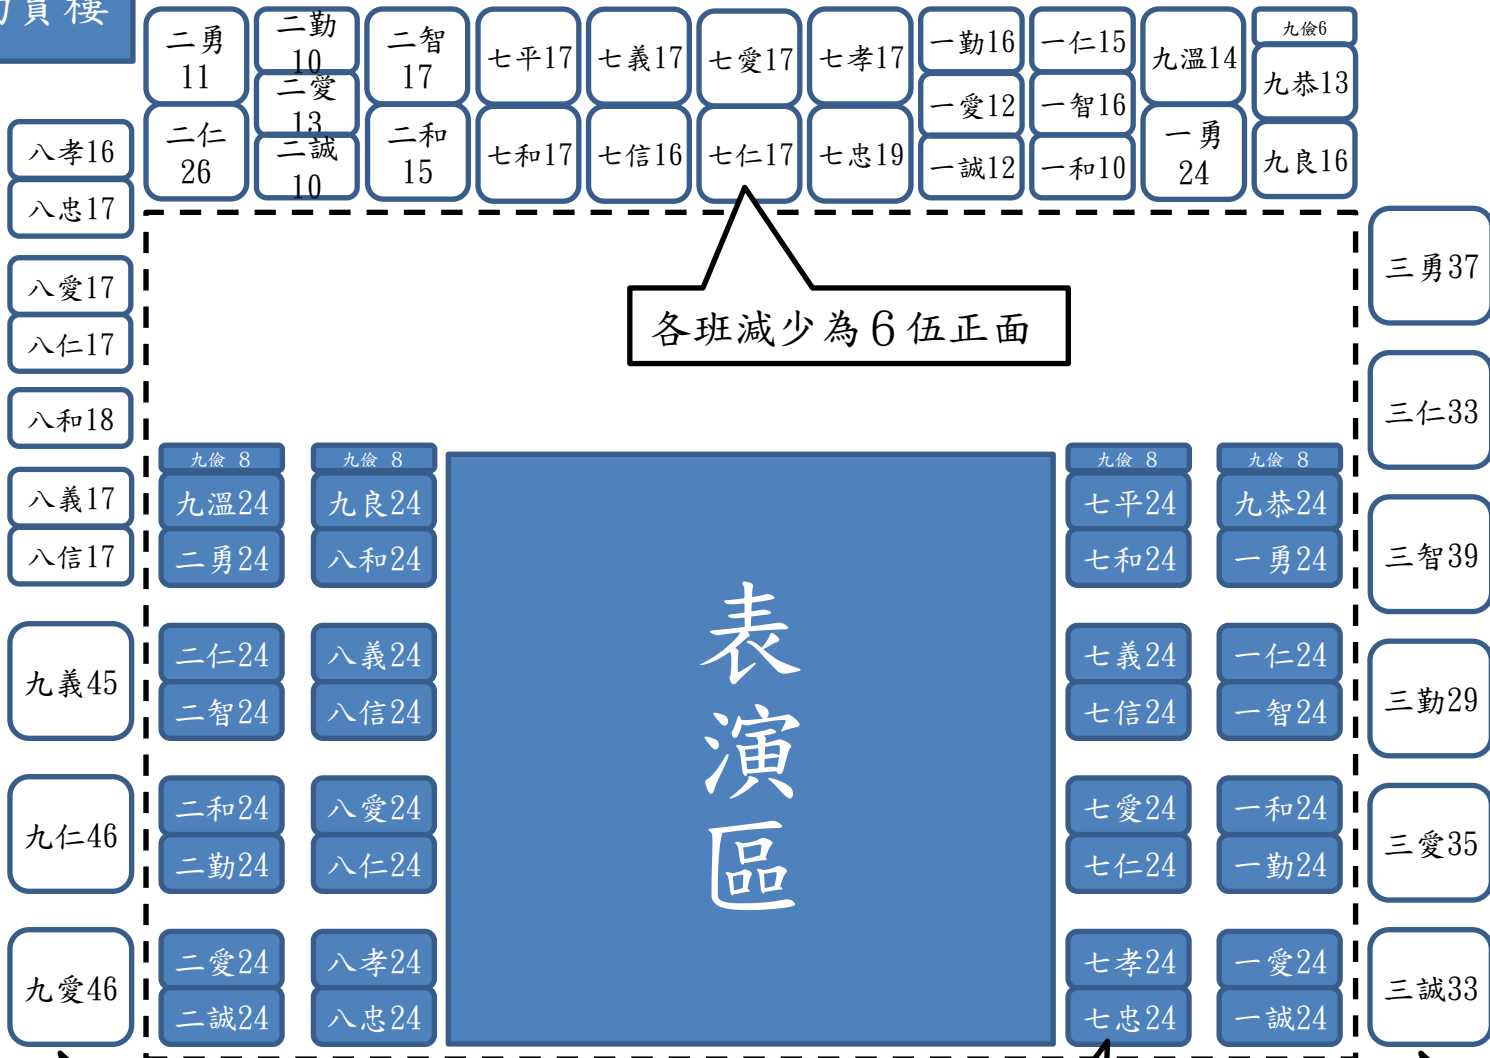

秀
榮
樓

司令台

再興中學65週年校慶大會集合位置示意圖 (第2階段)

2

勤實樓

籃球場

適用階段：
中、小學及
幼兒園表演

各班減少為6伍正面

表演區

秀榮樓

8伍正面不變

司令台

8伍正面不變

8伍正面不變

勤實樓

籃球場